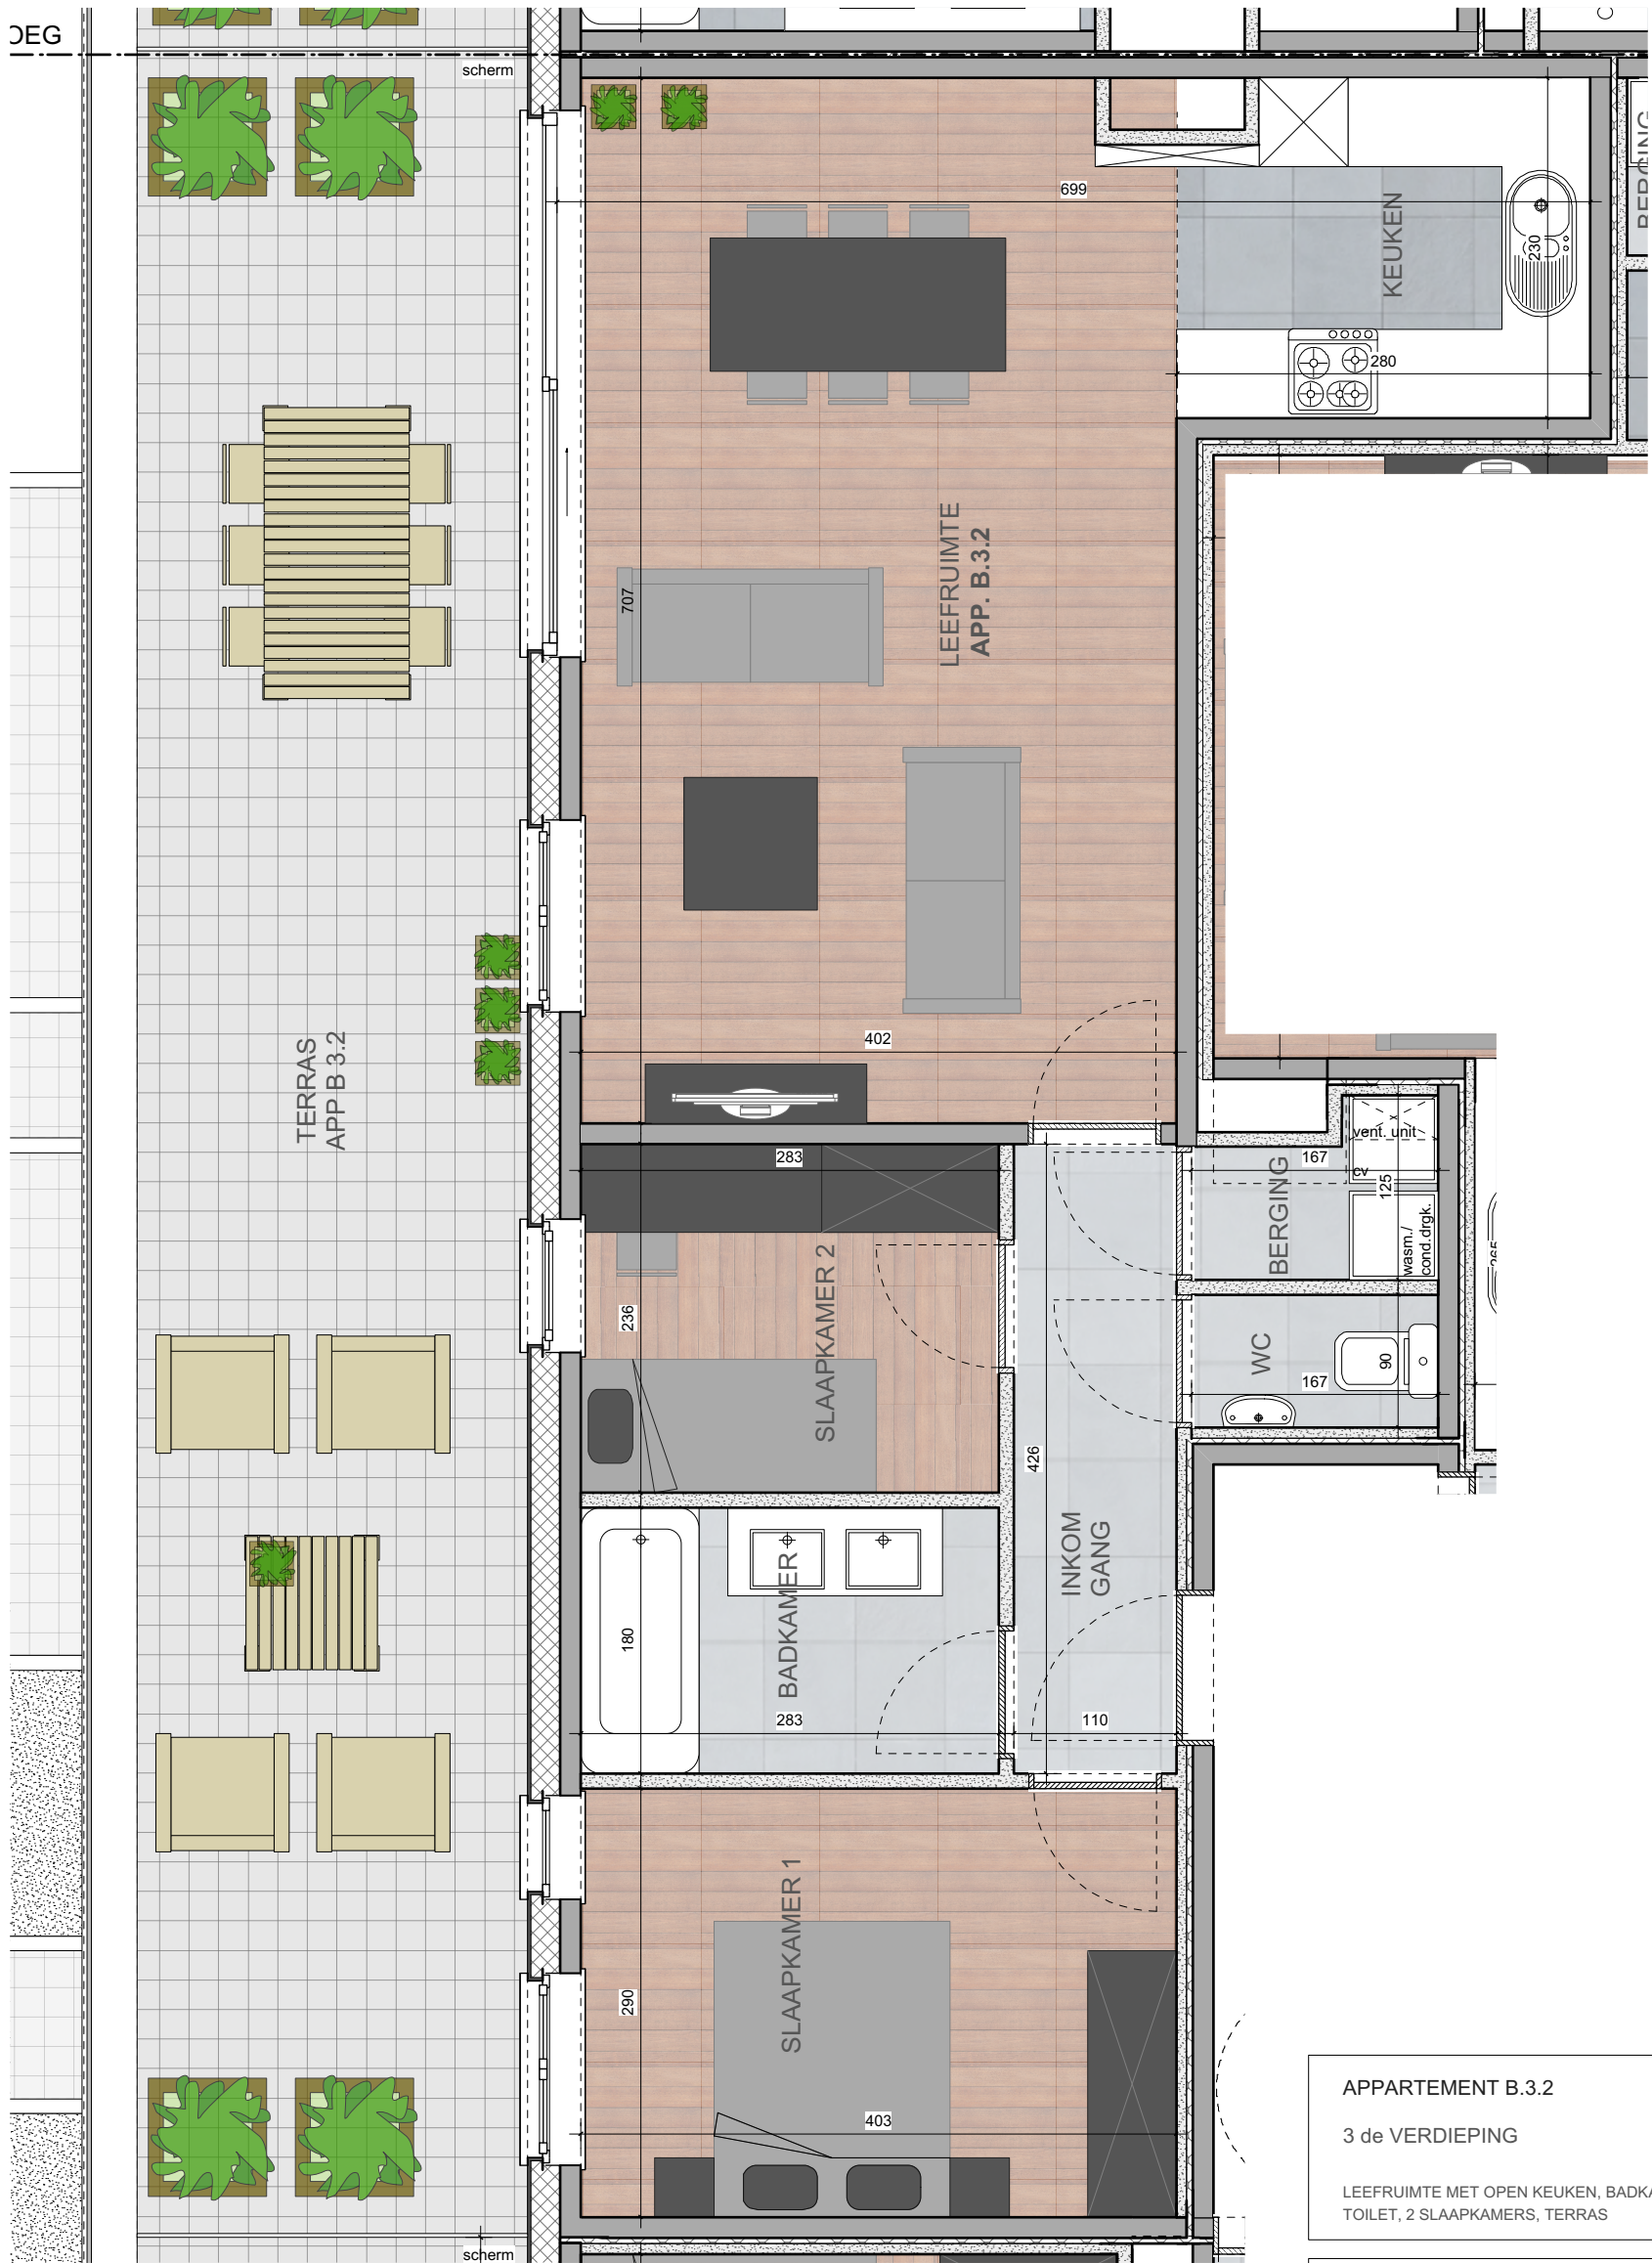

DEG

**APPARTEMENT B.3.2**  
 3 de VERDIEPING  
 LEEFRUIMTE MET OPEN KEUKEN, BADKAMER,  
 TOILET, 2 SLAAPKAMERS, TERRAS

**BOUWPLAATS**  
 BREDABAAN 427 A  
 2990 WUUSTWEZEL

**LV-ARCHITECTEN** ARCHITECT ONTWERP-UITVOERING  
 DORPSSTRAAT 89  
 2990 WUUSTWEZEL  
 T 03 667 12 86  
 F 03 667 12 87 GSM 0495 94 09 61  
 info@LV-architecten.be www.LV-architecten.be

**67 WOONGELEGENHEDEN MET  
 ONDERGRONDSE GARAGE**

3 de VERDIEPING, SCHAAL 1.50  
 nota: de meubelen zijn ter illustratie en de maten zijn bij  
 benadering, onder voorbehoud van de uitvoeringsplannen